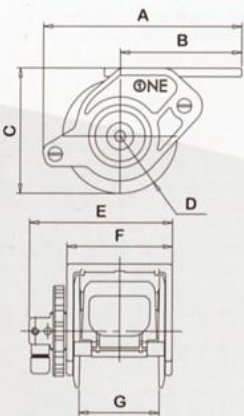

The limited size of the drum takes into consideration the high performance levels of modern 1.5 mm lines.

The ONE 50 model holds about 50 meters and the ONE 80 model holds about 80 meters.

They are reversible so they can also be used by left-handed people.

The reels are sold, in series, with bracket that can be set up on ONE spearguns, and Omersub, Cayman series.

The ONE reels can also be equipped on wooden spearguns, by screwing them directly on the barrel, without bracket.

The ONE 50 model and ONE 80 model are both sold in camouflage green version with Dyneema line in series, and in the classic black version, without line.

Le dimensioni contenute del tamburo tengono conto delle prestazioni eccellenti dei moderni sagolini da 1,5 mm.

Il modello ONE 50 ne contiene circa 50 Mt. ed il modello ONE 80 circa 80 Mt.

Sono reversibili perché pensati anche per i mancini. I mulinelli vengono venduti, di serie, con le slitte per essere montati sui fucili ONE e Omersub, serie Cayman.

I mulinelli ONE possono essere inoltre montati su fucili in legno, avvitandoli direttamente al fusto, senza le basette.

Il modello ONE 50 e ONE 80 sono entrambe vendute versione verde mimetica con sagola in Dyneema di serie e nella classica versione nera, senza sagola.