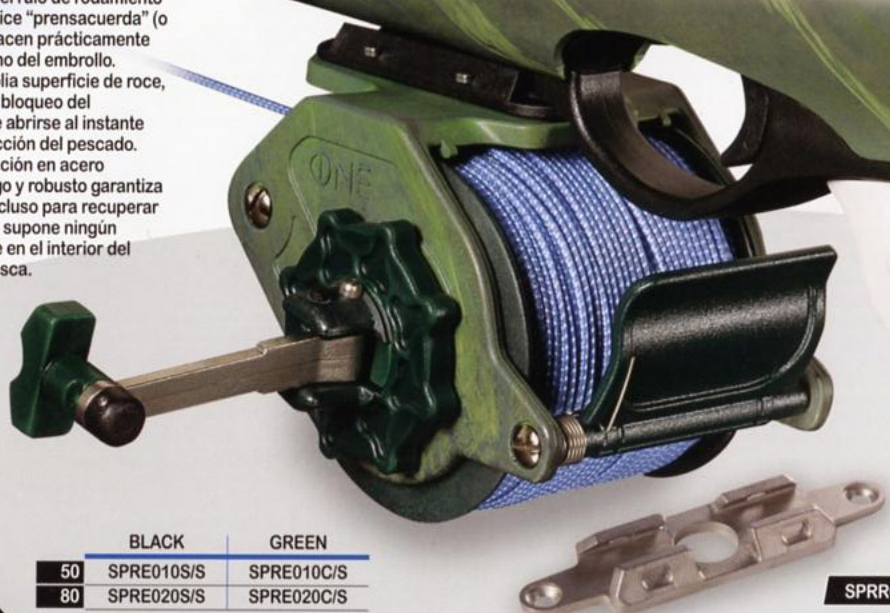

Les moulinets ONE se caractérisent par le rembobinage vertical réversible et par la manivelle escamotable. La forme de ces moulinets est particulièrement réduite et les encombrements ont été réduits, afin de déranger le moins possible durant la pêche et de peser le moins possible sur l'équilibre du arbalète. La position verticale, l'axe mobile de déroulement du fil et la plaque spéciale qui le maintient serré rendent pratiquement impossible le phénomène de perruque. La friction sur une grande surface de frottement permet soit le blocage complet du tambour, soit la libération immédiate de la friction en exploitant même la traction du poisson. La manivelle en acier inox est suffisamment longue et robuste pour garantir un levier important, y compris pour récupérer des grosses proies, et pourtant elle ne vous gênera d'aucune façon, puisqu'elle disparaît à l'intérieur du tambour durant la pêche.

MP
design

www.onespeargun.com

	BLACK	GREEN
50	SPRE010S/S	SPRE010C/S
80	SPRE020S/S	SPRE020C/S

SPRRO10001